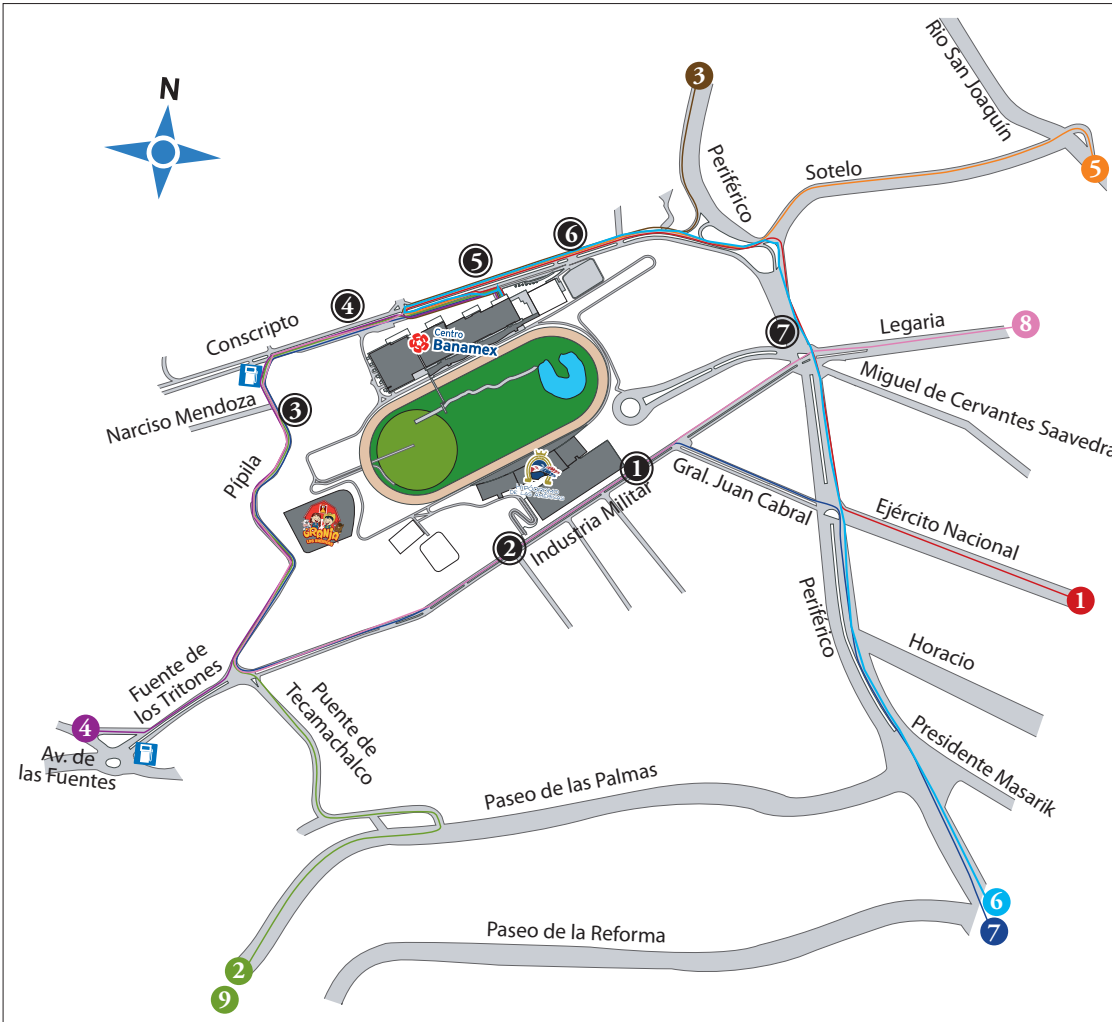

Rutas de Acceso

Es fácil llegar a Centro Banamex, le presentamos las diferentes rutas de acceso.

Transporte Público

Estaciones del metro más cercanas

- Cuatro Caminos, línea 2
- Panteones, línea 2
- Polanco, línea 7
- Auditorio, línea 7

Rutas de transporte público que llegan al recinto

- Ruta 71, de Toreo a Chamizal
- Ruta 31, de Toreo a Herradura
- Ruta 12, de Toreo a La Mancha

1

RUTA SUR ORIENTE

Aeropuerto y alrededores.

Tomar Circuito Interior.
Salir en Ejército Nacional.
Dar vuelta a la derecha sobre la lateral de Periférico dirección norte.
Continuar por la lateral hasta Conscripto.

3

RUTA NORTE

Satélite, Lomas Verdes, Naucalpan.

Tomar Periférico de norte a sur.
Salir en Conscripto.

5

RUTA CENTRO

Centro Histórico.

Tomar Río San Joaquín dirección poniente.
Salir en Lomas de Sotelo.
Dar vuelta a la izquierda en Conscripto.

4

RUTA PONIENTE

Tecamachalco, Lomas Anahuac, Interlomas, Cuajimalpa, Vista Hermosa.

Tomar Fuente de Tritones.
Dar vuelta a la izquierda en Pípila.
Dar vuelta a la derecha en Conscripto.

6

RUTA SUR

Pedregal, San Ángel, Coyoacán.